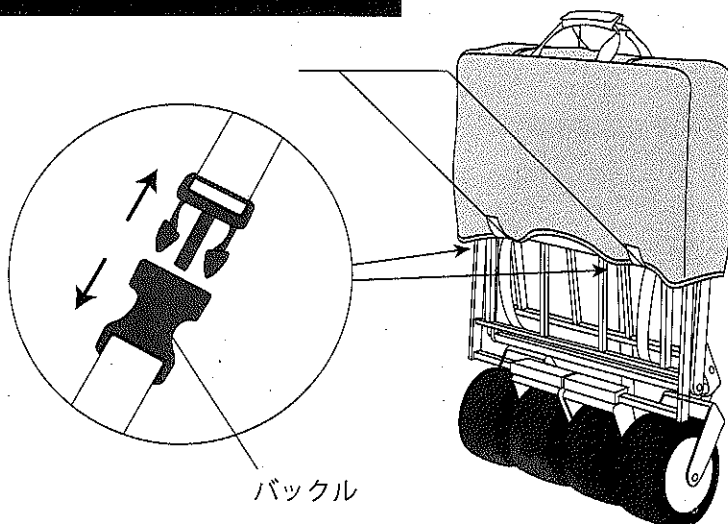

## 取扱説明書

RR-GC01(32399)

RR-GC02(32400)

※記載内容、商品仕様は予告なく変更される場合があります。 MADE IN CHINA

ご使用前に必ずお読みください。正しい使用方法で末永くご愛用いただけますようお願いいたします。

注意

- ・組立時にフレーム等に指をはさまないようにご注意ください。
- ・本製品は荷物運搬専用となっておりますのでお子様やペット等を絶対に乗せないでください。
- ・最大積載重量60kgを超える荷物を載せないでください。破損する恐れがあります。

### 内容物

1

カバー固定ベルトのバックルを外して、カバーを取り外します。

最大積載重量：60kg

2

ハンドルを固定具から外してから、フレームを展開します。

3

後輪タイヤを左右に広げます。最後にハンドルを立ち上げて完成です。