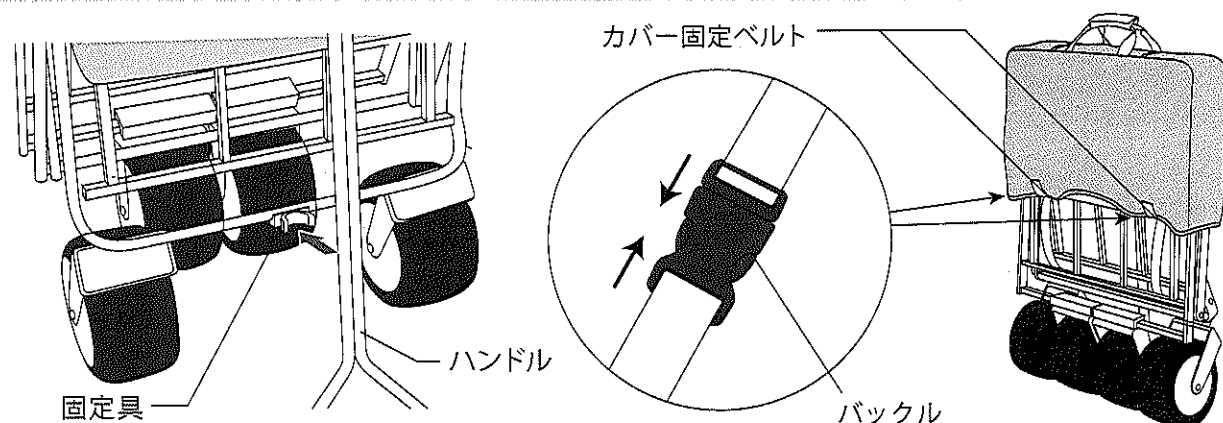

## 取扱説明書

RR-GC01(32399)

RR-GC02(32400)

※記載内容、商品仕様は予告なく変更される場合があります。 MADE IN CHINA

ご使用前に必ずお読みください。正しい使用方法で末永くご愛用いただけますようお願いいたします。

注意

- ・組立時にフレーム等に指をはさまないようにご注意ください。
- ・本製品は荷物運搬専用となっておりますのでお子様やペット等を絶対に乗せないでください。
- ・最大積載重量60kgを超える荷物を載せないでください。破損する恐れがあります。

### 内容物

1

カバー固定ベルトのバックルを外して、カバーを取り外します。

最大積載重量：60kg

2

ハンドルを固定具から外してから、フレームを展開します。

3

後輪タイヤを左右に広げます。最後にハンドルを立ち上げて完成です。

4

収納の際は、後輪タイヤを中央に寄せてから、カート内の収納ツマミを引き上げて、フレームを折りたたみます。

5

ハンドルを倒して、ハンドルフックに固定します。カバーを掛けて、カバー固定ベルトのバックルをとめれば収納完了です。

保証規定

ご購入後一年間、通常使用による破損、不具合については、良品と交換させていただきます。  
お買い上げ日時が分かるレシートや、領収書をご用意の上、下記宛にご連絡ください。

発売元