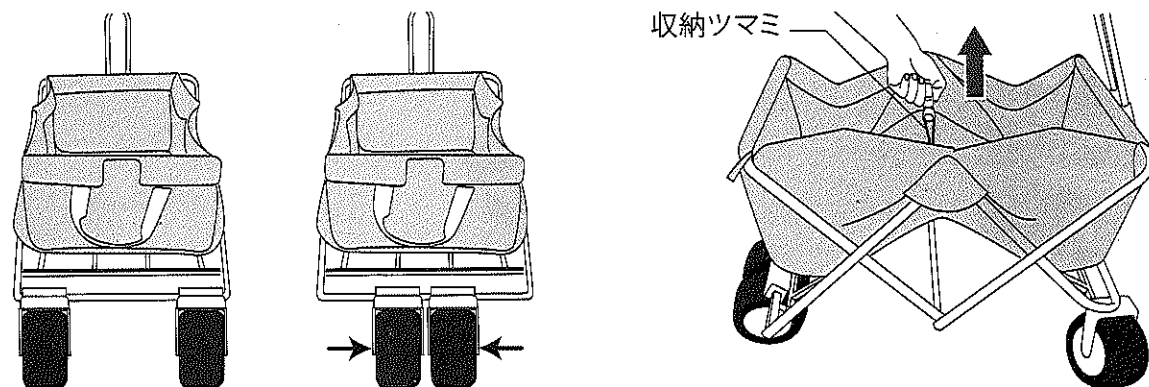

## 取扱説明書

RR-GC01(32399)

RR-GC02(32400)

※記載内容、商品仕様は予告なく変更される場合があります。 MADE IN CHINA

ご使用前に必ずお読みください。正しい使用方法で末永くご愛用いただけますようお願いいたします。

注意

- ・組立時にフレーム等に指をはさまないようにご注意ください。
- ・本製品は荷物運搬専用となっておりますのでお子様やペット等を絶対に乗せないでください。
- ・最大積載重量60kgを超える荷物を載せないでください。破損する恐れがあります。

### 内容物

1

カバー固定ベルトのバックルを外して、カバーを取り外します。

最大積載重量：60kg

2

ハンドルを固定具から外してから、フレームを展開します。

3

後輪タイヤを左右に広げます。最後にハンドルを立ち上げて完成です。

4

収納の際は、後輪タイヤを中央に寄せてから、カート内の収納ツマミを引き上げて、フレームを折りたたみます。

5

ハンドルを倒して、ハンドルフックに固定します。カバーを掛けて、カバー固定ベルトのバックルをとめれば収納完了です。

保証規定

ご購入後一年間、通常使用による破損、不具合については、良品と交換させていただきます。  
お買い上げ日時が分かるレシートや、領収書をご用意の上、下記宛にご連絡ください。

発売元