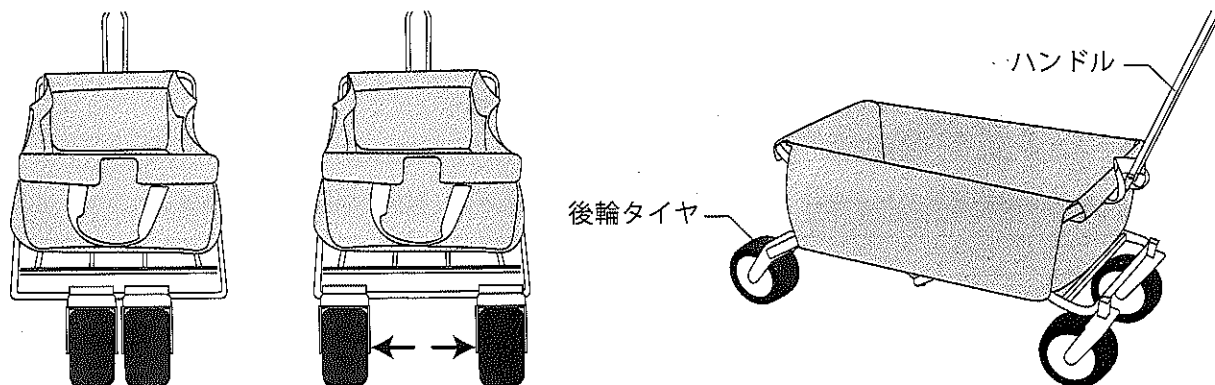

## 取扱説明書

RR-GC01(32399)

RR-GC02(32400)

※記載内容、商品仕様は予告なく変更される場合があります。 MADE IN CHINA

ご使用前に必ずお読みください。正しい使用方法で末永くご愛用いただけますようお願いいたします。

注意

- ・組立時にフレーム等に指をはさまないようにご注意ください。
- ・本製品は荷物運搬専用となっておりますのでお子様やペット等を絶対に乗せないでください。
- ・最大積載重量60kgを超える荷物を載せないでください。破損する恐れがあります。

### 内容物

1

カバー固定ベルトのバックルを外して、カバーを取り外します。

最大積載重量：60kg

2

ハンドルを固定具から外してから、フレームを展開します。

3

後輪タイヤを左右に広げます。最後にハンドルを立ち上げて完成です。