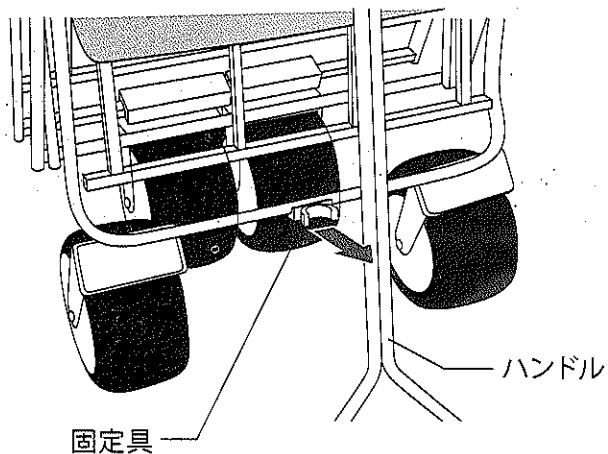

## 取扱説明書

RR-GC01(32399)

RR-GC02(32400)

※記載内容、商品仕様は予告なく変更される場合があります。 MADE IN CHINA

ご使用前に必ずお読みください。正しい使用方法で末永くご愛用いただけますようお願いいたします。

注意

- ・組立時にフレーム等に指をはさまないようにご注意ください。
- ・本製品は荷物運搬専用となっておりますのでお子様やペット等を絶対に乗せないでください。
- ・最大積載重量60kgを超える荷物を載せないでください。破損する恐れがあります。

### 内容物

1

カバー固定ベルトのバックルを外して、カバーを取り外します。

最大積載重量：60kg

2

ハンドルを固定具から外してから、フレームを展開します。

3

後輪タイヤを左右に広げます。最後にハンドルを立ち上げて完成です。