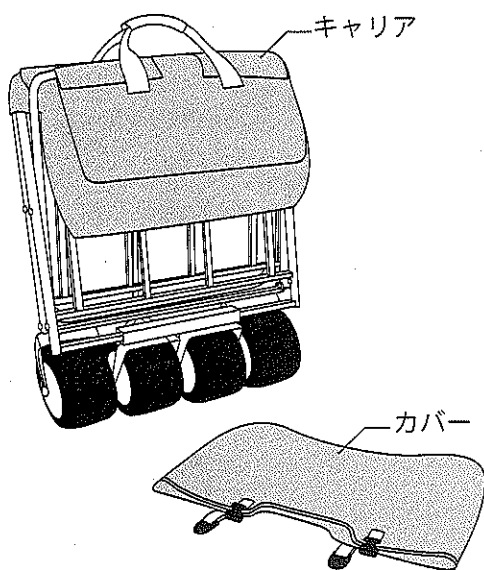

# Grand Carrier Wagon

グランドキャリアワゴン

## 取扱説明書

RR-GC01(32399)

RR-GC02(32400)

※記載内容、商品仕様は予告なく変更される場合があります。 MADE IN CHINA

ご使用前に必ずお読みください。正しい使用方法で末永くご愛用いただけますようお願いいたします。

注意

- ・組立時にフレーム等に指をはさまないようにご注意ください。
- ・本製品は荷物運搬専用となっておりますのでお子様やペット等を絶対に乗せないでください。
- ・最大積載重量60kgを超える荷物を載せないでください。破損する恐れがあります。

### 内容物

1

カバー固定ベルトのバックルを外して、カバーを取り外します。

最大積載重量：60kg

2

ハンドルを固定具から外してから、フレームを展開します。

3

後輪タイヤを左右に広げます。最後にハンドルを立ち上げて完成です。