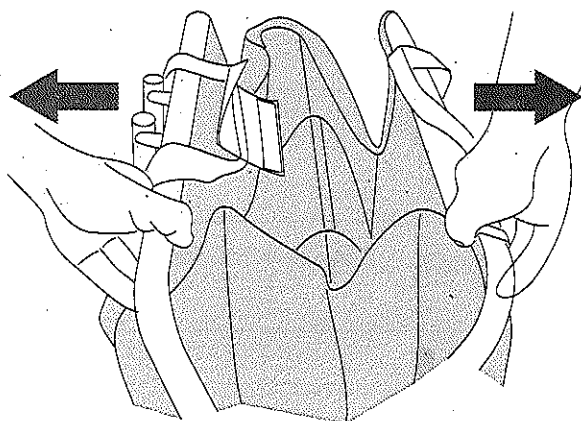

## 取扱説明書

RR-GC01(32399)

RR-GC02(32400)

※記載内容、商品仕様は予告なく変更される場合があります。 MADE IN CHINA

ご使用前に必ずお読みください。正しい使用方法で末永くご愛用いただけますようお願いいたします。

注意

- ・組立時にフレーム等に指をはさまないようにご注意ください。
- ・本製品は荷物運搬専用となっておりますのでお子様やペット等を絶対に乗せないでください。
- ・最大積載重量60kgを超える荷物を載せないでください。破損する恐れがあります。

### 内容物

1

カバー固定ベルトのバックルを外して、カバーを取り外します。

最大積載重量：60kg

2

ハンドルを固定具から外してから、フレームを展開します。

3

後輪タイヤを左右に広げます。最後にハンドルを立ち上げて完成です。

4

収納の際は、後輪タイヤを中央に寄せてから、カート内の収納ツマミを引き上げて、フレームを折りたたみます。

5

ハンドルを倒して、ハンドルフックに固定します。カバーを掛けて、カバー固定ベルトのバックルをとめれば収納完了です。

保証規定

ご購入後一年間、通常使用による破損、不具合については、良品と交換させていただきます。  
お買い上げ日時が分かるレシートや、領収書をご用意の上、下記宛にご連絡ください。

発売元