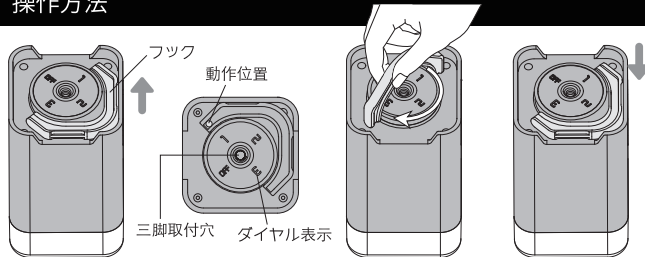

内容物

本体

USB ケーブル

キャリーケース

※AC アダプター等は付属して
おりません。

操作方法

3	420ルーメン 点灯時間15時間
2	165ルーメン 点灯時間35時間
1	65ルーメン 点灯時間135時間
OFF	フックを OFF に回転

本体底部のフックを持ち上げ、ダイヤル表示の数字に合わせてフックを回転させると表記の順に1~3で光量が調節できます。(右表参照)
使用後は OFF にし消灯してください。

上記点灯時間は満充電時でのおおよその数値です。バッテリーの消耗に伴い点灯時間は短くなります。

使用方法

バッテリー残量灯のある面にはマグネットを内蔵鉄製品に装着して使用できます

フックを利用して吊り下げて使用できます

三脚取付穴を使用して市販の三脚やスマホスタンドが利用できます

※本製品にはスタンド等は付属されていません

本体への充電方法

本体の入力端子に付属の USB ケーブルで接続してください。
本体側面の残量表示灯が点滅し充電を開始します。
バッテリー残量の目安は以下の表を参照ください。