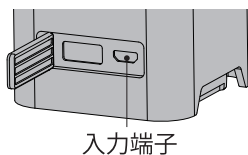

本体への充電方法

本体の入力端子に付属の USB ケーブルで接続してください。
本体側面の残量表示灯が点滅し充電を開始します。
バッテリー残量の目安は以下の表を参照ください。

残量表示灯	バッテリー残量
LED が 1 つ点灯	～25%
LED が 2 つ点灯	50%
LED が 3 つ点灯	75%
LED が 4 つ点灯	100%