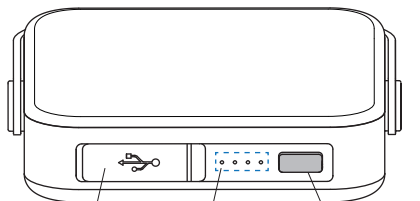

内容物

本体

USB ケーブル

キャリーケース

※AC アダプター等は付属していません。

操作方法

入出力端子 バッテリー残量表示灯 電源 / 光量切替スイッチ

スイッチを押す毎に以下の状態になります