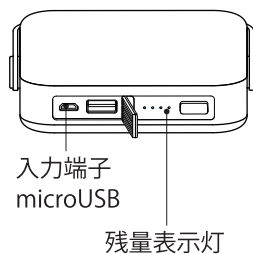

内容物

本体

USB ケーブル

キャリーケース

※AC アダプター等は付属していません。

操作方法

入出力端子 バッテリー残量表示灯 電源 / 光量切替スイッチ

スイッチを押す毎に以下の状態になります

ON	スイッチを一度押すと電源 ON
Middle	200ルーメン / 点灯時間20時間
High	550ルーメン / 点灯時間8時間
Low	35ルーメン / 点灯時間110時間
OFF	消灯後約 5 秒で電源 OFF

上記点灯時間は満充電時でのおおよその数値です。バッテリーの消耗に伴い点灯時間は短くなります。

使用方法

吊り下げて

立てかけて

消灯時
スマホスタンドとして

手持ち充電も

本体への充電方法

本体の入力端子に付属の USB ケーブルで接続してください。
本体側面の残量表示灯が点滅し充電を開始します。
バッテリー残量の目安は以下の表を参照ください。

残量表示灯	バッテリー残量
LED が 1 つ点灯	～25%
LED が 2 つ点灯	50%
LED が 3 つ点灯	75%
LED が 4 つ点灯	100%

モバイル機器への充電方法

本体の出力端子に付属の USB ケーブルでモバイル機器を接続してください。自動で充電を開始します。