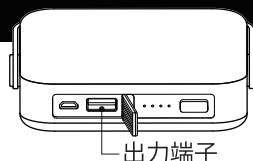

モバイル機器への充電方法

本体の出力端子に付属の USB ケーブルでモバイル機器を接続してください。自動で充電を開始します。

出力容量 DC 5.0V / 2.4A, DC 9.0V / 1.5A, DC12.0V / 1.0A。

5.0V / 2.4A の高速充電対応で、目安としてスマホなら約 3 回分の

充電が可能です。※充電回数はあくまで目安です。モバイル機器のバッテリー容量、寿命によって異なります。